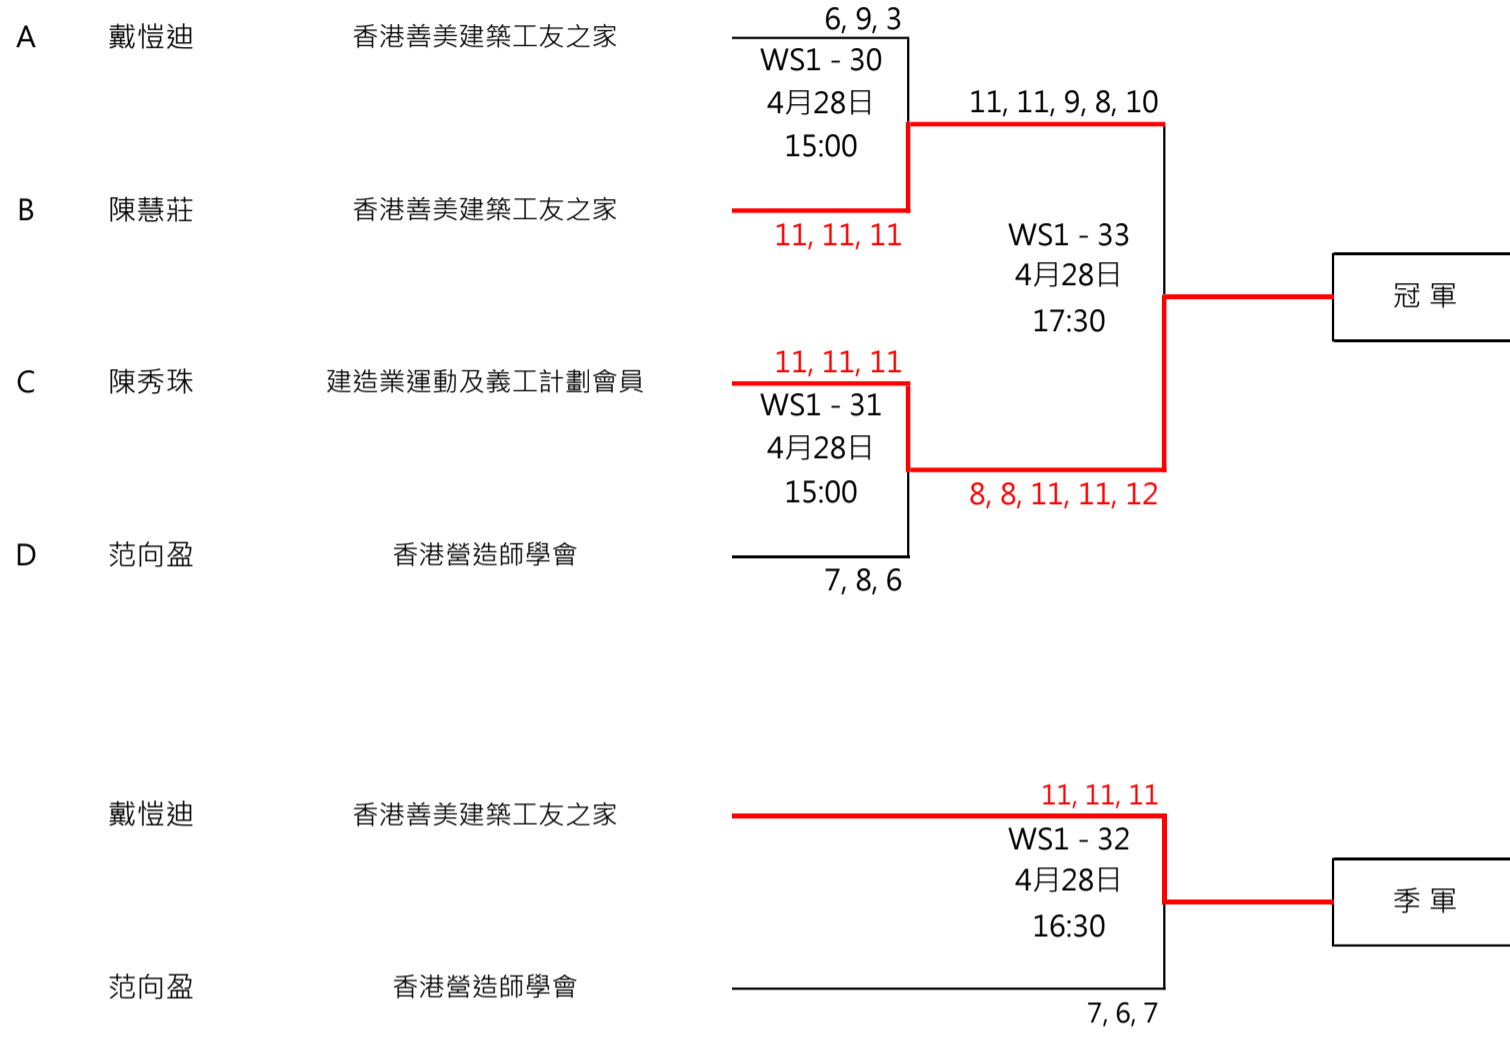

A

B

C

D

建造業乒乓球比賽2024

女子單打先進組 (WS1) - 賽程表

比賽日期：2024年4月28日 (星期日)

地點：香港建造學院上水院校 7/F 禮堂 (地址：香港新界上水鳳南路1號)