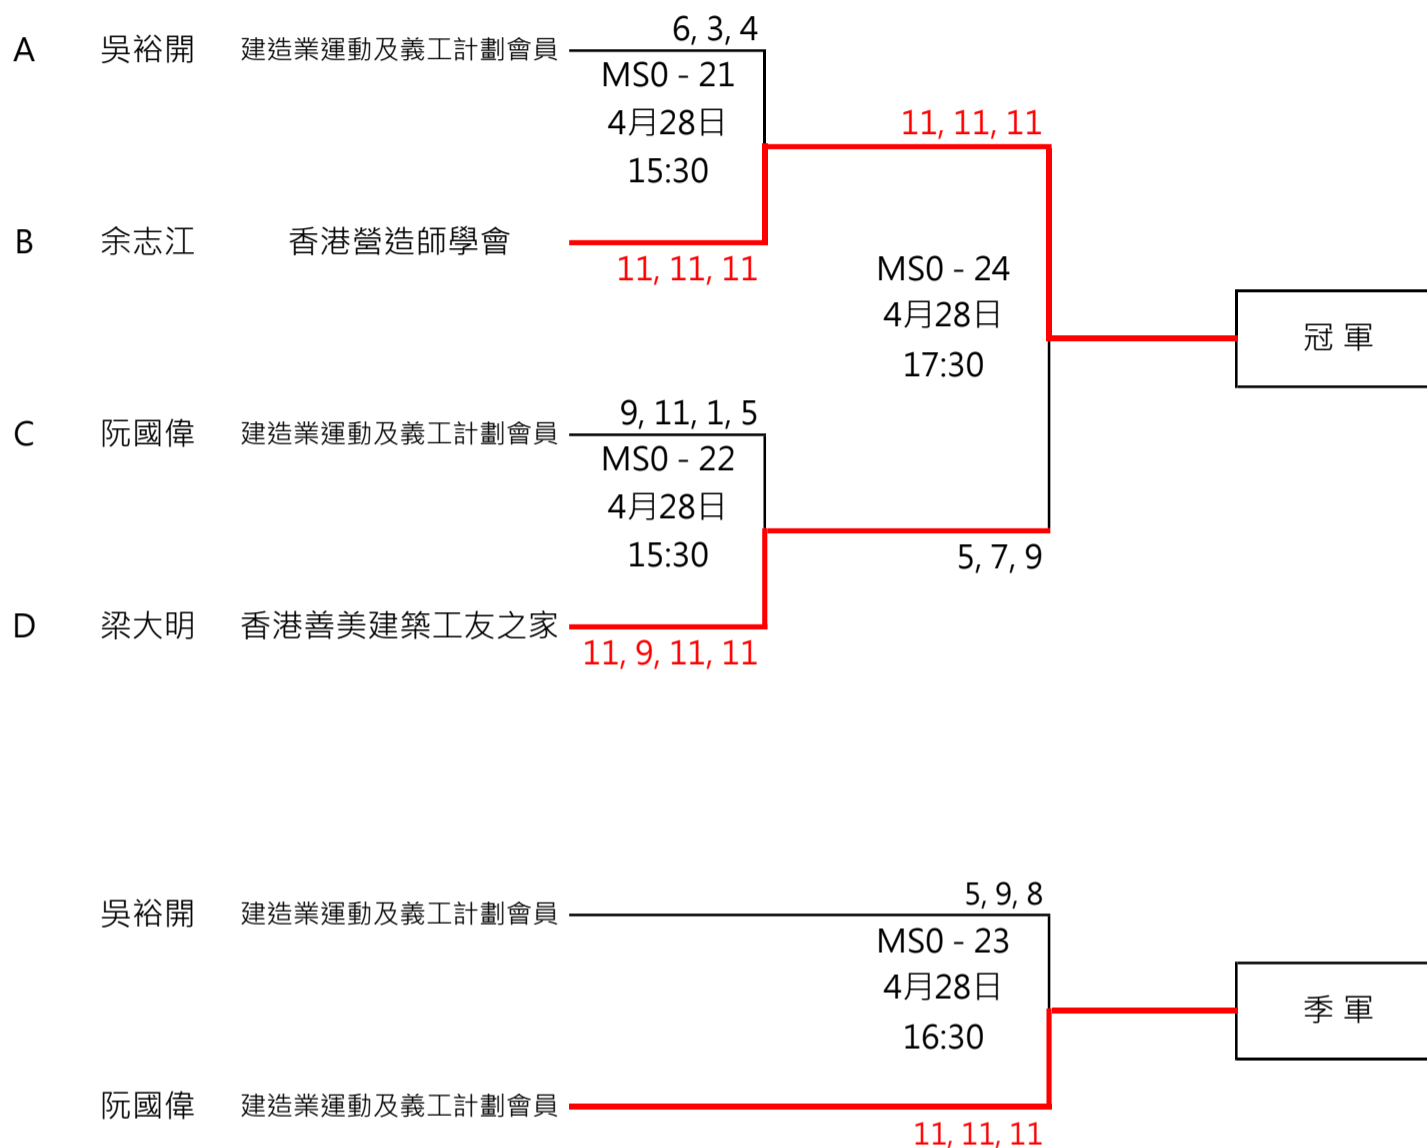

建造業乒乓球比賽2024

男子單打樂活組 (MS0) - 賽程表

比賽日期：2024年4月28日 (星期日)

地點：香港建造學院上水院校 7/F 禮堂 (地址：香港新界上水鳳南路1號)

建造業乒乓球比賽2024

男子單打長青組 (MS1) - 賽程表

比賽日期：2024年4月21日及28日 (星期日)

地點：香港建造學院上水院校 7/F 禮堂 (地址：香港新界上水鳳南路1號)