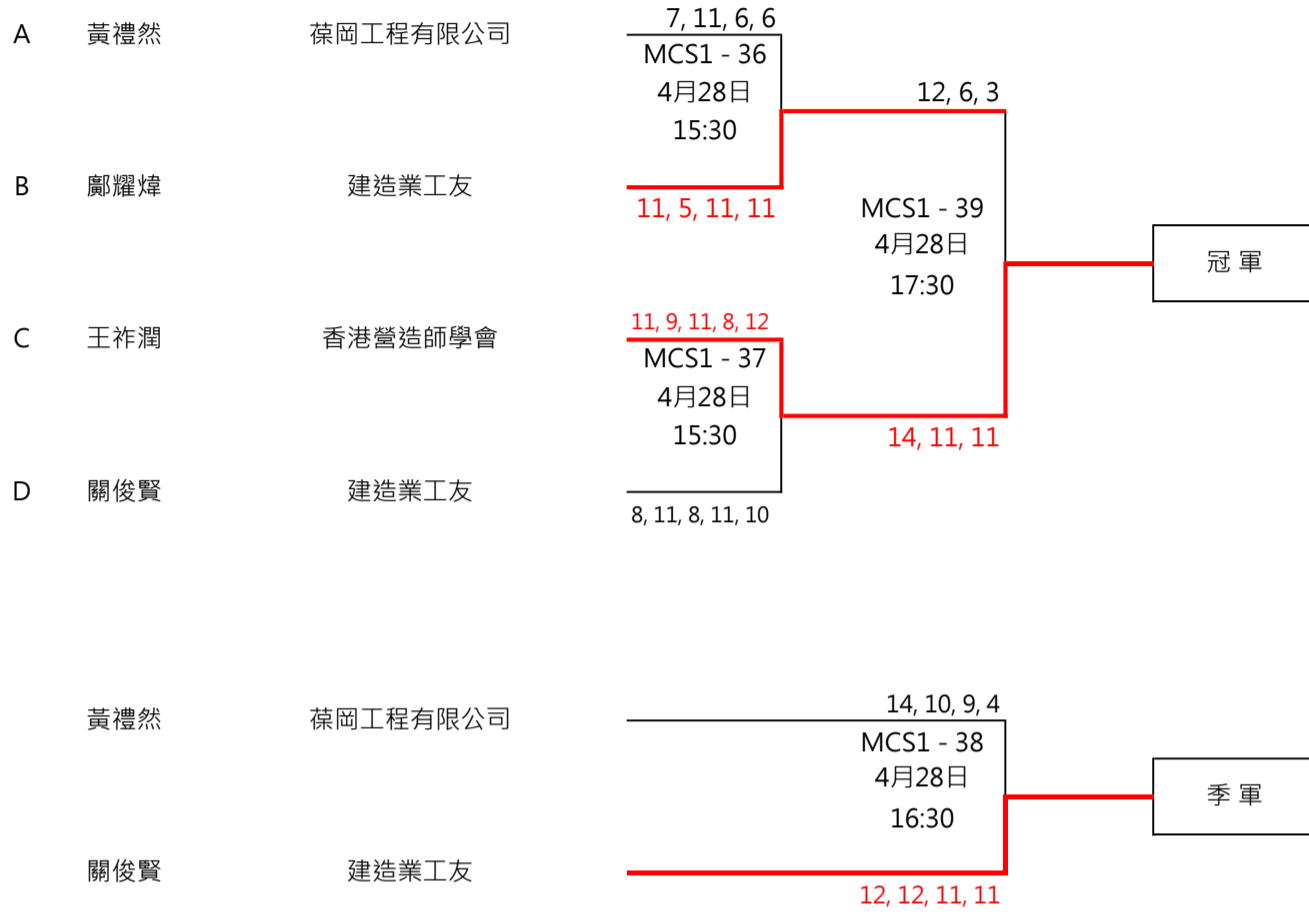

A

B

C

D

建造業乒乓球比賽2024

男子單打工友組 (MCS1) - 賽程表

比賽日期：2024年4月21日及28日 (星期日)

地點：香港建造學院上水院校 7/F 禮堂 (地址：香港新界上水鳳南路1號)