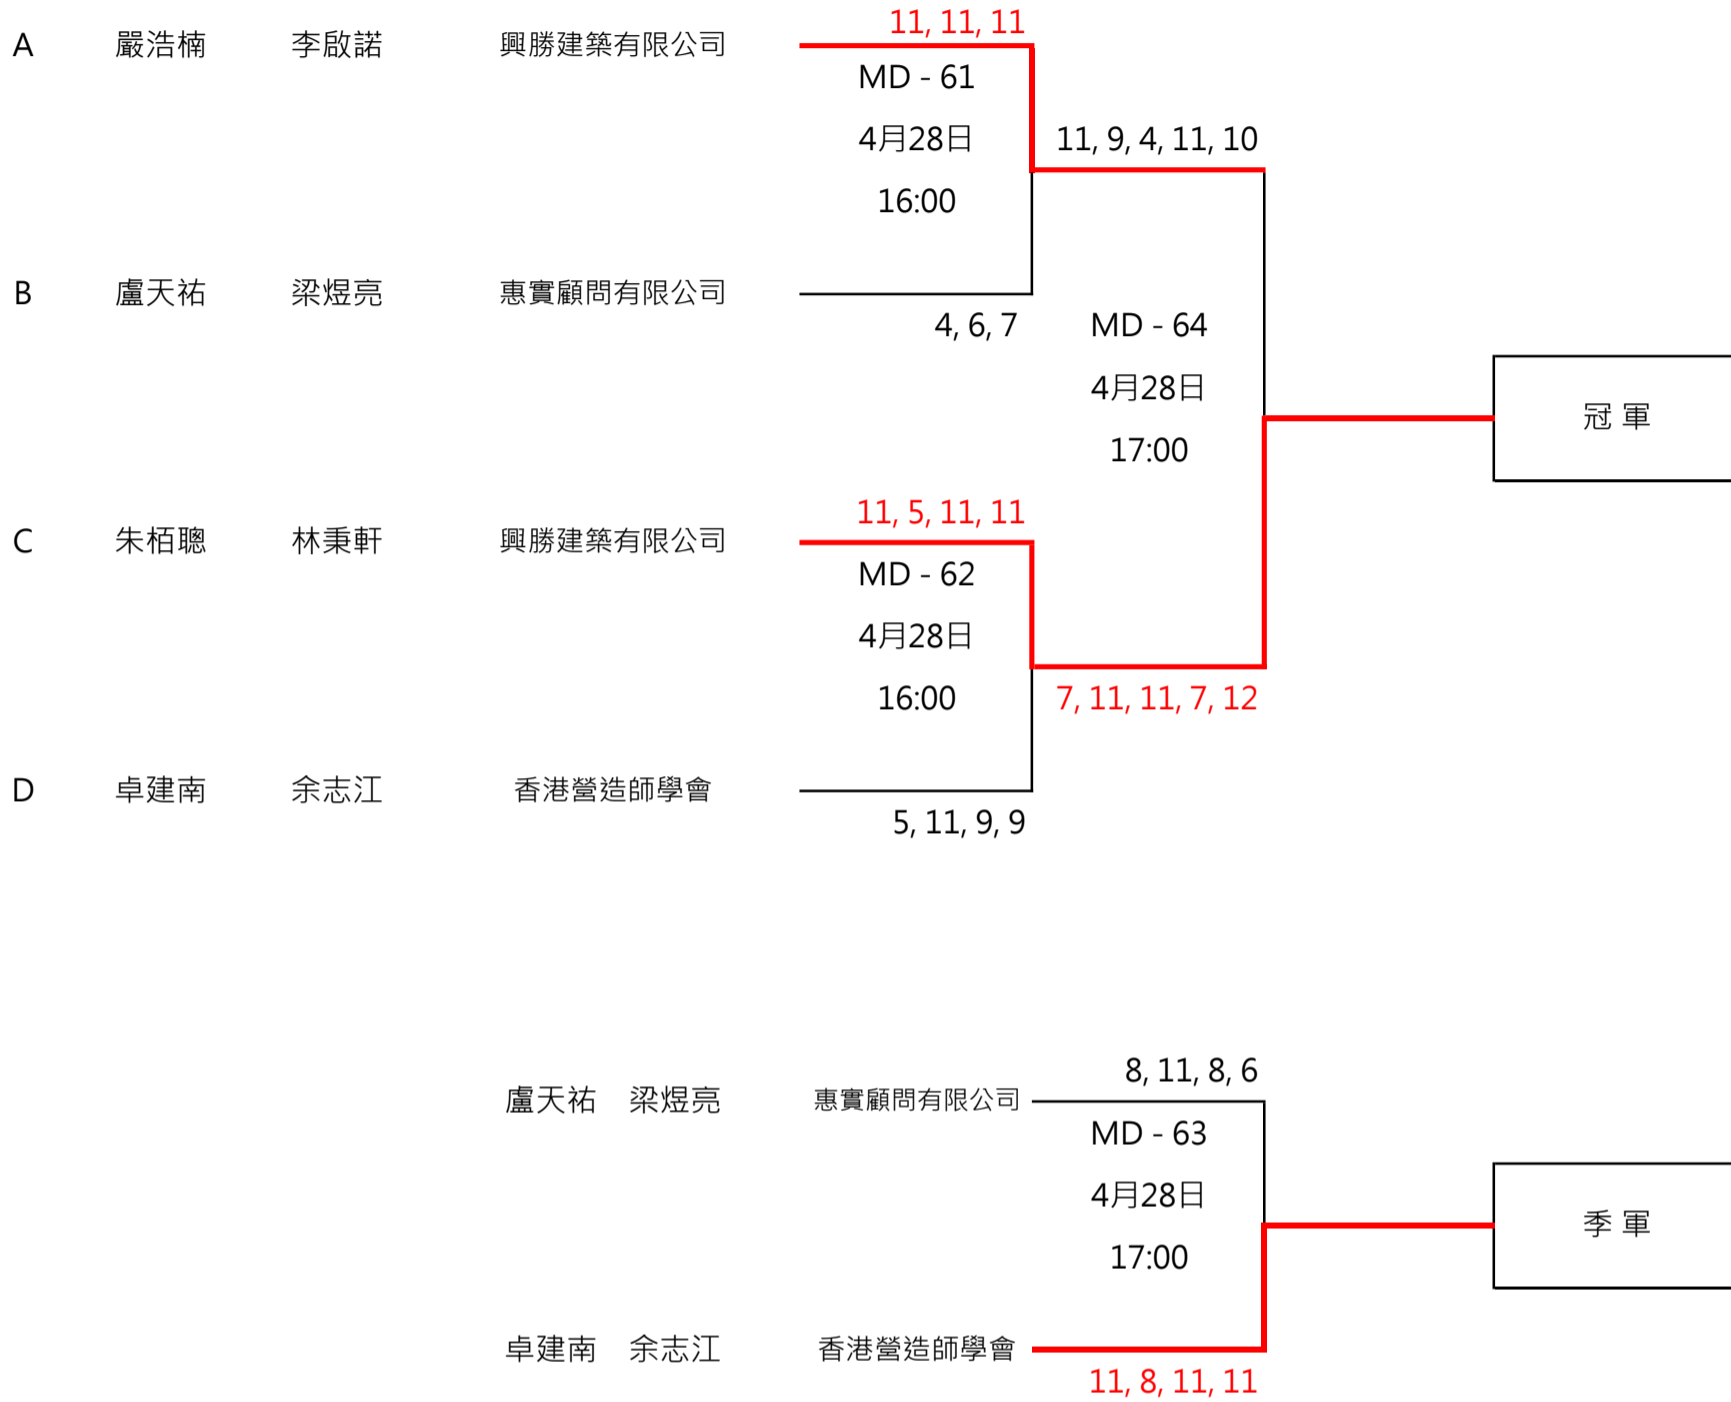

建造業乒乓球比賽2024

男子雙打 (MD) - 賽程表

比賽日期：2024年4月21日及28日 (星期日)

地點：香港建造學院上水院校 7/F 禮堂 (地址：香港新界上水鳳南路1號)

33	阮文傑	蘇永基	永興建設工程有限公司	7, 5	MD - 17	11, 10, 11		
34	朱栢聰	林秉軒	興勝建築有限公司	4月21日, 10:00	MD - 41	11, 11		
35	孫頌強	馮永基	香港建築師學會	2, 7	4月21日			
36	崔振強	余子健	香港營造師學會	MD - 18	8, 12, 6			
37	關日榮	鄭奕進	發展局	4月21日, 10:00	MD - 19	11, 3, 12		
38	陳嘉駒	王仁傑	房屋委員會職員同樂會	5, 11, 10	MD - 42	7, 2		
39	李志華	張子威	發展局	11, 11	4月21日			
40	陳樂軒	楊榮德	科進顧問 (亞洲) 有限公司	MD - 20	11, 11			
41	馮永安	潘澤興	永安順泰有限公司	7, 9	4月21日, 10:00			
42	黃國勝	呂鎮柳	建造業運動及義工計劃會員	12, 11	MD - 21	11, 11		
43	周有駿	周順健	香港寶嘉建築有限公司	10, 8	4月21日, 10:00			
44	馮列念	林啟賢	顯豐工程有限公司	11, 11	MD - 22	1, 7		
45	陳建珊	李志堯	香港鐵路有限公司	0, 0(w/o)	4月21日, 10:00			
46	郭偉生	鄧彥龍	中華電力有限公司	0, 0(w/o)	MD - 23	11, 11		
47	莫國豪	謝松光	協興建築有限公司	11, 6, 7	4月21日, 10:00			
48	陳煥章	鄧嘉明	恒益捲閘工程有限公司	MD - 24	MD - 44	11, 12		
49	陳耀漳	黃文軒	德耀消防工程有限公司	4月21日, 10:00	6, 9			
50	余俊賢	林偉鵬	輝固 (香港) 工程有限公司	9, 11, 11	MD - 25	8, 11, 9		
51	卓建南	余志江	香港營造師學會	12, 11	4月21日, 10:20			
52	陳欽榮	董嘉俊	中華電力有限公司	10, 3	MD - 26	11, 11		
53	伍瑞輝	林希然	機場管理局	11, 11	4月21日, 10:20			
54	冼諾賢	呂渭信	建造業運動及義工計劃會員	9, 9	MD - 27	11, 11		
55	陳建平	郭達景	協盛建築有限公司	7, 9	4月21日, 10:20			
56	葉耀滇	卓志彬	發展局	11, 11	MD - 28	8, 5		
57	李忠僊	鄔昊廷	香港建築師學會	6, 8	4月21日, 10:20			
58	崔峻誠	鄭秉業	建造業運動及義工計劃會員	11, 7, 12	MD - 29	11, 11		
59	劉錦祥	馮有財	怡和機器有限公司	9, 11, 10	4月21日, 10:20			
60	黃禮然	陳廣生	葆岡工程有限公司	11, 11	MD - 30	12, 12, 11		
61	溫偉光	黃向良	晉業建築有限公司及寶登建築有限公司	4月21日, 10:20	4, 8			
62	梁永基	姚梓駿	德耀消防工程有限公司	9, 7	MD - 31	11, 11		
63	陳榮安	程灝然	建造業運動及義工計劃會員	5, 7	4月21日, 10:20			
64	沈志彪	萬家良	科基工程有限公司	MD - 32	MD - 48	10, 14, 8		
				4月21日, 10:20	7, 5			
				0, 0(w/o)				

建造業乒乓球比賽2024

男子雙打 (MD) - 賽程表

比賽日期： 2024年4月21日及28日 (星期日)

地點： 香港建造學院上水院校 7/F 禮堂 (地址：香港新界上水鳳南路1號)

建造業乒乓球比賽2024

混合雙打 (XD) - 賽程表

比賽日期：2024年4月21日及28日 (星期日)

地點：香港建造學院上水院校 7/F 禮堂 (地址：香港新界上水鳳南路1號)