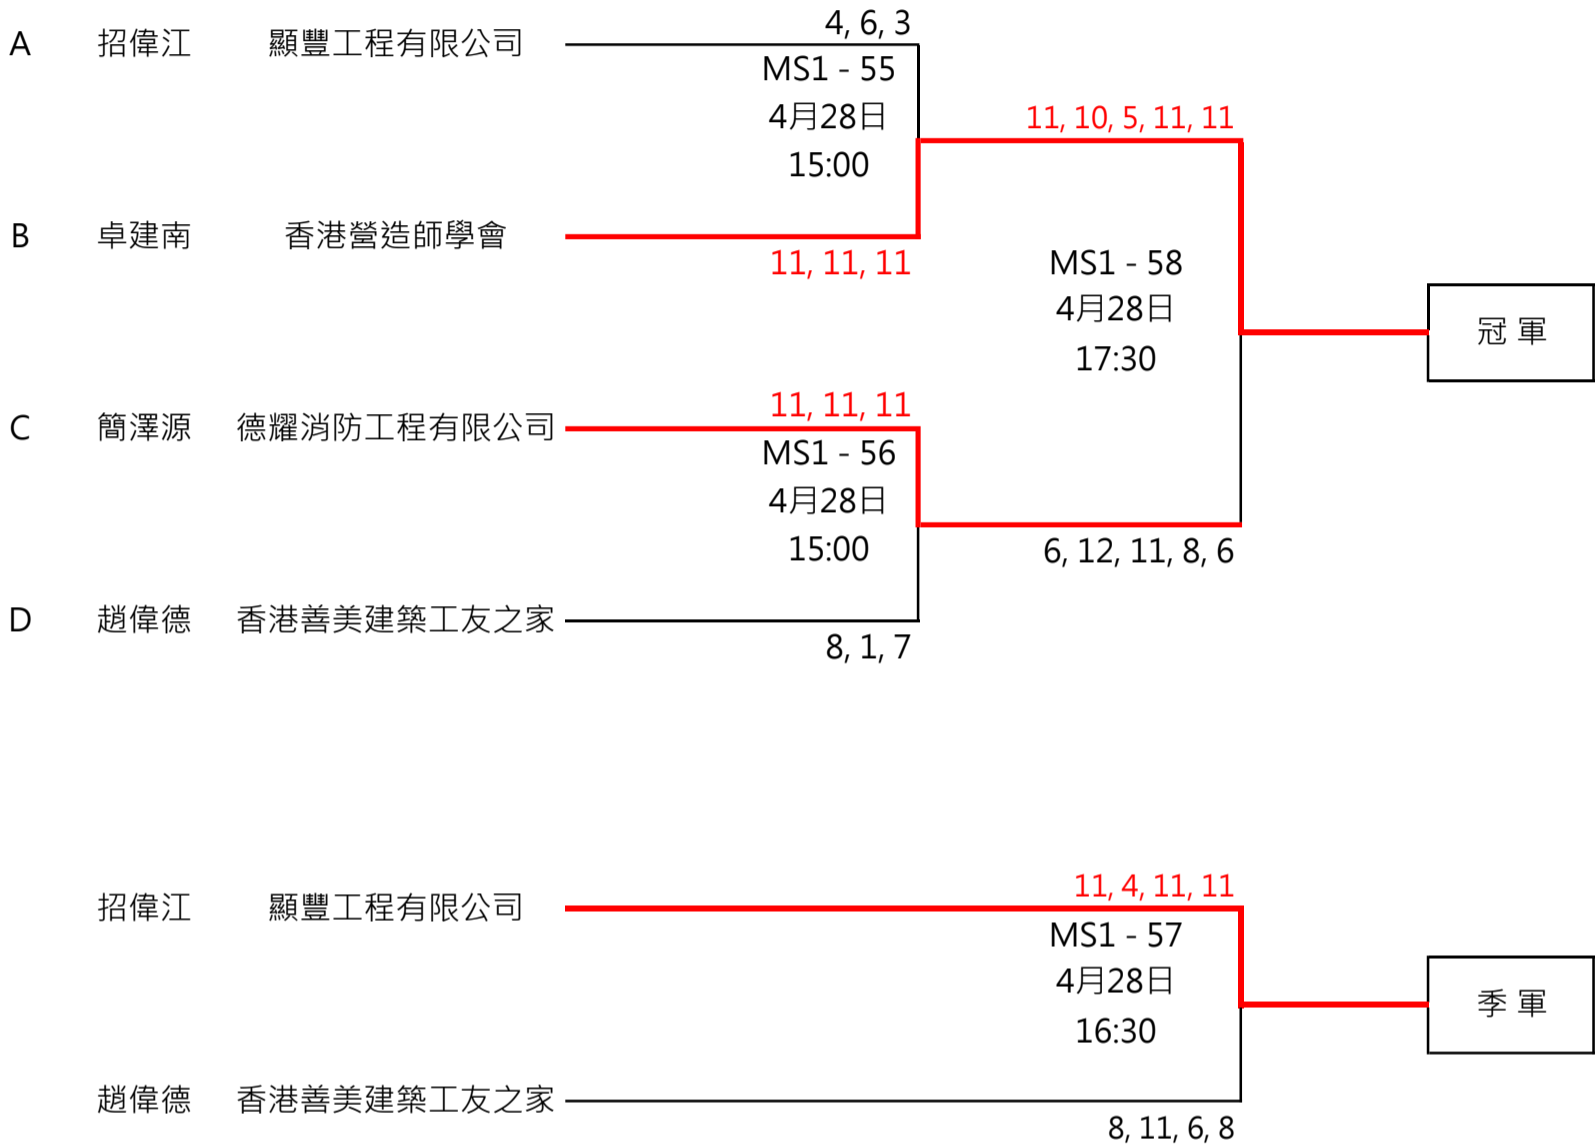

C

D

建造業乒乓球比賽2024

男子單打長青組 (MS1) - 賽程表

比賽日期：2024年4月21日及28日 (星期日)

地點：香港建造學院上水院校 7/F 禮堂 (地址：香港新界上水鳳南路1號)

建造業乒乓球比賽2024

男子單打先進組 (MS2) - 賽程表