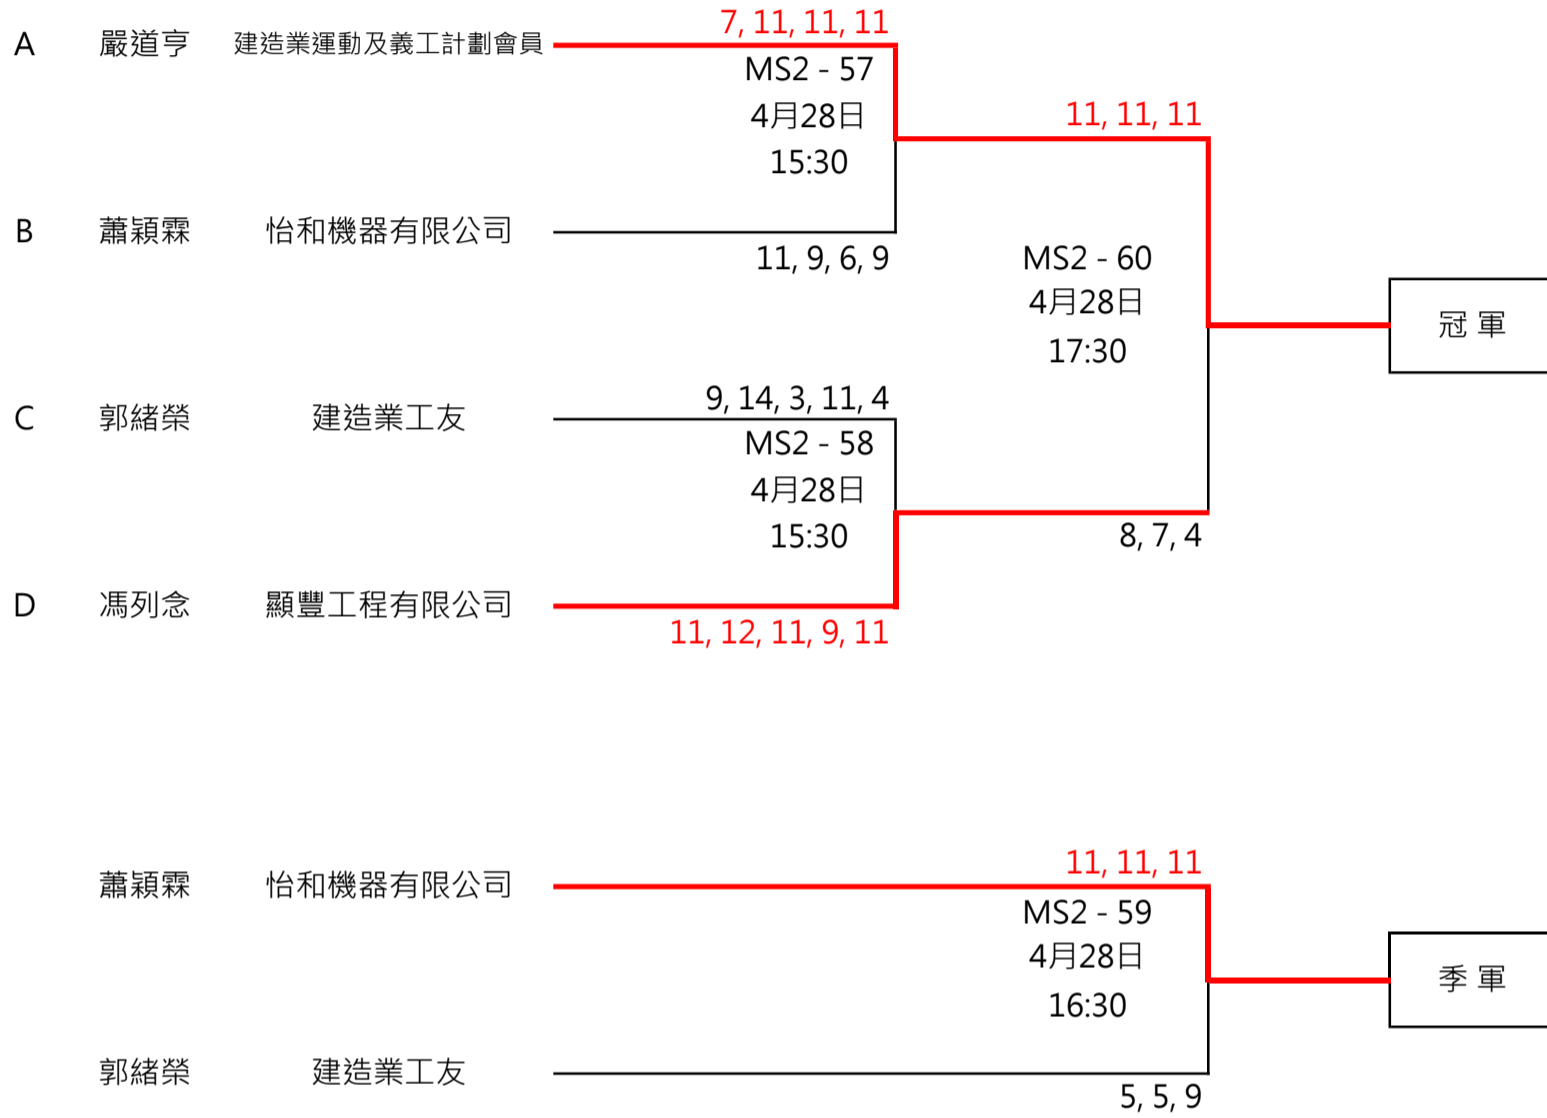

C

D

建造業乒乓球比賽2024

男子單打先進組 (MS2) - 賽程表

比賽日期：2024年4月21日及28日 (星期日)

地點：香港建造學院上水院校 7/F 禮堂 (地址：香港新界上水鳳南路1號)

CONSTRUCTION
INDUSTRY COUNCIL
建造業議會

CONSTRUCTION INDUSTRY SPORTS &
VOLUNTEERING PROGRAMME
建造業運動及義工計劃