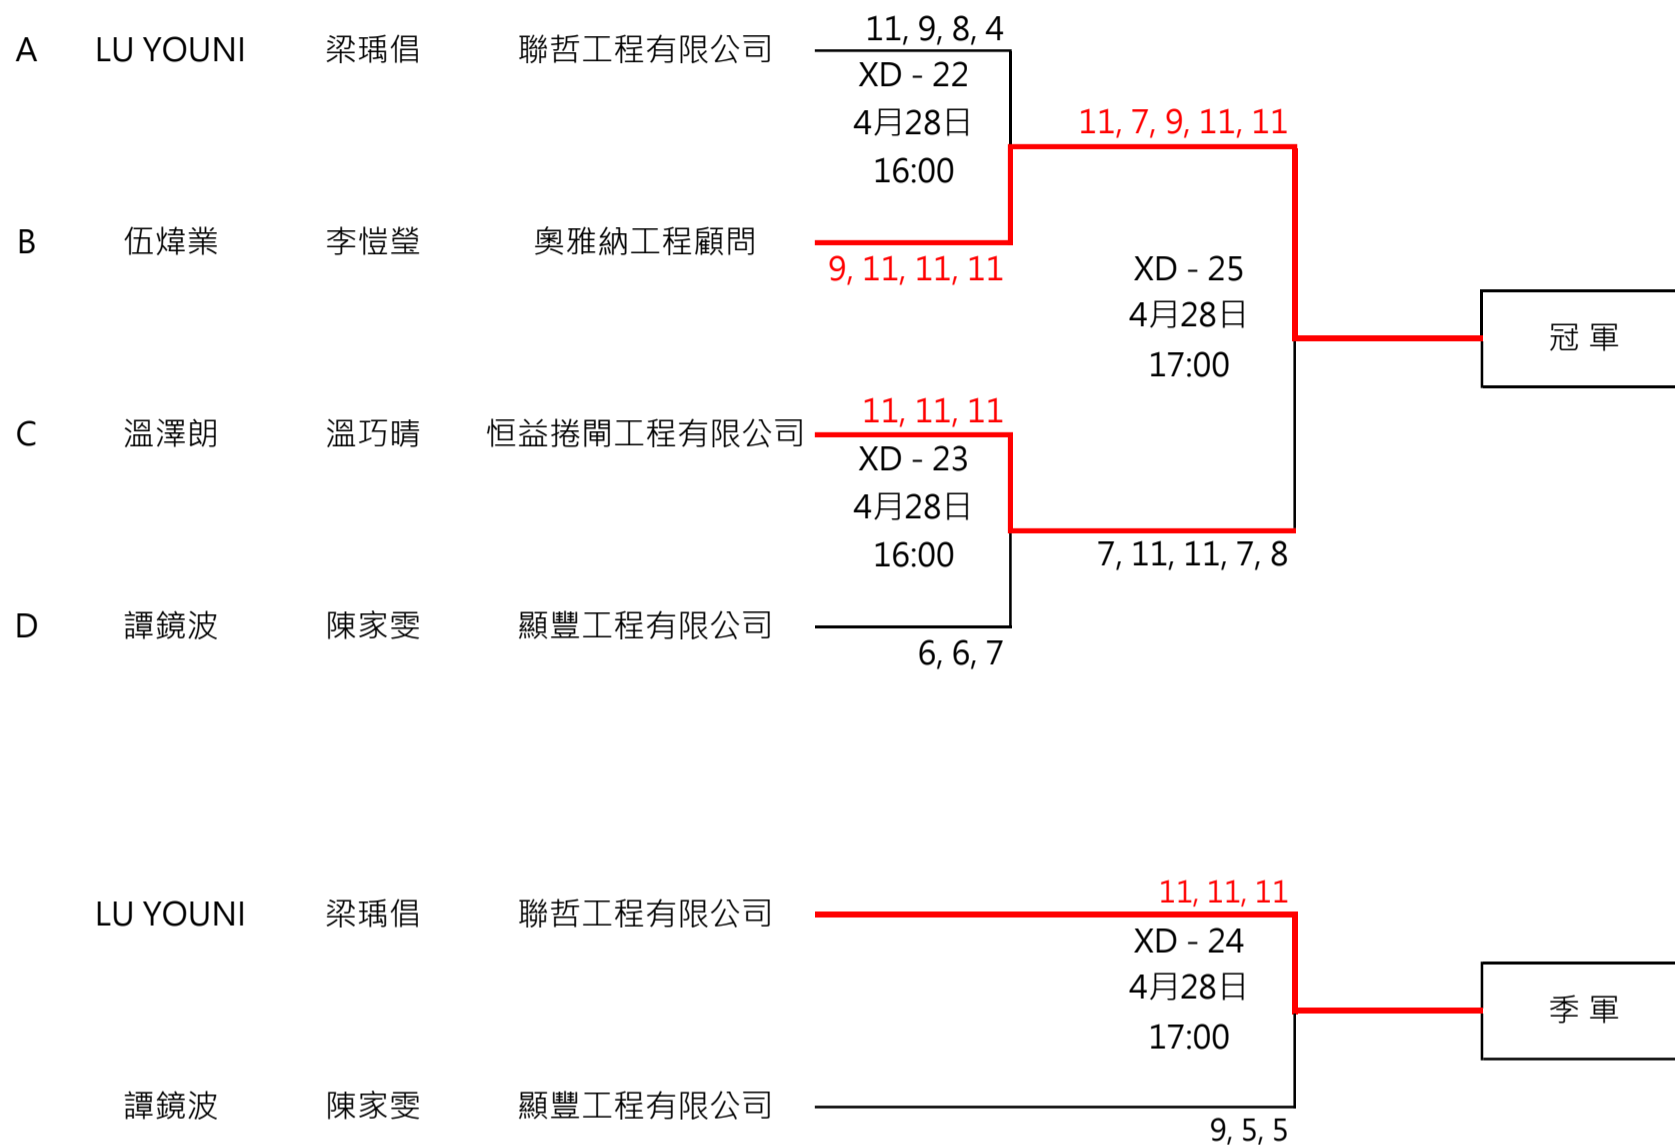

建造業乒乓球比賽2024

混合雙打 (XD) - 賽程表

比賽日期：2024年4月21日及28日 (星期日)

地點：香港建造學院上水院校 7/F 禮堂 (地址：香港新界上水鳳南路1號)

1	周名亮	黃婉翹	建造業運動及義工計劃會員	0, 0(w/o)	XD - 10	5, 6
2	李家俊	吳麗媚	發展局	11, 10, 11	4月21日 10:40	XD - 18 4月28日 13:00
3	招偉江	鄭柔琴	顯豐工程有限公司	6, 12, 5	XD - 1 4月21日 08:40	
4	黃水碧	林俊良	房屋委員會職員同樂會	11, 4	XD - 2 4月21日 08:40	
5	胡梓開	盧國治	盈發地基工程有限公司	5, 7	XD - 11 4月21日 10:40	XD - 19 4月28日 13:00
6	楊凱夷	莫鎮宇	房屋委員會職員同樂會	8, 3	XD - 3 4月21日 08:40	
7	LU YOUNI	梁瑀倡	聯哲工程有限公司	11, 11	XD - 4 4月21日 08:40	
8	鍾明	曾穎怡	中華電力有限公司	6, 11	XD - 12 4月21日 10:40	XD - 20 4月28日 13:00
9	蘇啟根	蘇沅汶	建造業運動及義工計劃會員	0, 0(w/o)	XD - 5 4月21日 08:40	
10	何麗詩	譚思源	中華電力有限公司	11, 11	XD - 6 4月21日 09:00	
11	何秉衡	李新穎	建造業運動及義工計劃會員	11, 11	XD - 7 4月21日 09:00	XD - 21 4月28日 13:00
12	衛祖彥	練子筠	建造業運動及義工計劃會員	0, 0(w/o)	XD - 8 4月21日 09:00	
13	伍煒業	李愷瑩	奧雅納工程顧問	11, 11	XD - 9 4月21日 09:00	
14	郭兆偉	翁馨婉	香港善美建築工友之家	11, 11	XD - 14 4月21日 10:40	XD - 17 4月21日 10:40
15	王瑋玲	阮國偉	建造業運動及義工計劃會員	0, 0(w/o)	XD - 15 4月21日 10:40	
16	何德龍	梁穎蕎	發展局	5, 4	XD - 16 4月21日 10:40	
17	溫澤朗	溫巧晴	恒益捲閘工程有限公司	11, 11	XD - 17 4月21日 10:40	XD - 18 4月21日 10:40
18	李子謙	潘雪金	建造業運動及義工計劃會員	0, 0(w/o)	XD - 18 4月21日 10:40	
19	江陽宜	陳秀珠	建造業運動及義工計劃會員	0, 0(w/o)	XD - 19 4月21日 10:40	
20	關俊賢	林焯詩	建造業工友	0, 0(w/o)	XD - 20 4月21日 10:40	XD - 19 4月28日 13:00
21	梁雲傑	莫綺汶	德耀消防工程有限公司	0, 0(w/o)	XD - 21 4月21日 10:40	
22	譚鏡波	陳家雯	顯豐工程有限公司	11, 11	XD - 22 4月21日 10:40	
23	何永忠	林嫦珠	香港建造業測量平水及工程管理人員協會	2, 2	XD - 23 4月21日 10:40	XD - 17 4月21日 10:40
24	蔡立新	陳笑玉	發展局	11, 11	XD - 24 4月21日 10:40	
25	勞仕華	麥嘉敏	香港善美建築工友之家	9, 12, 8	XD - 25 4月21日 10:40	

建造業乒乓球比賽2024

混合雙打 (XD) - 賽程表

比賽日期：2024年4月21日及28日 (星期日)

地點：香港建造學院上水院校 7/F 禮堂 (地址：香港新界上水鳳南路1號)