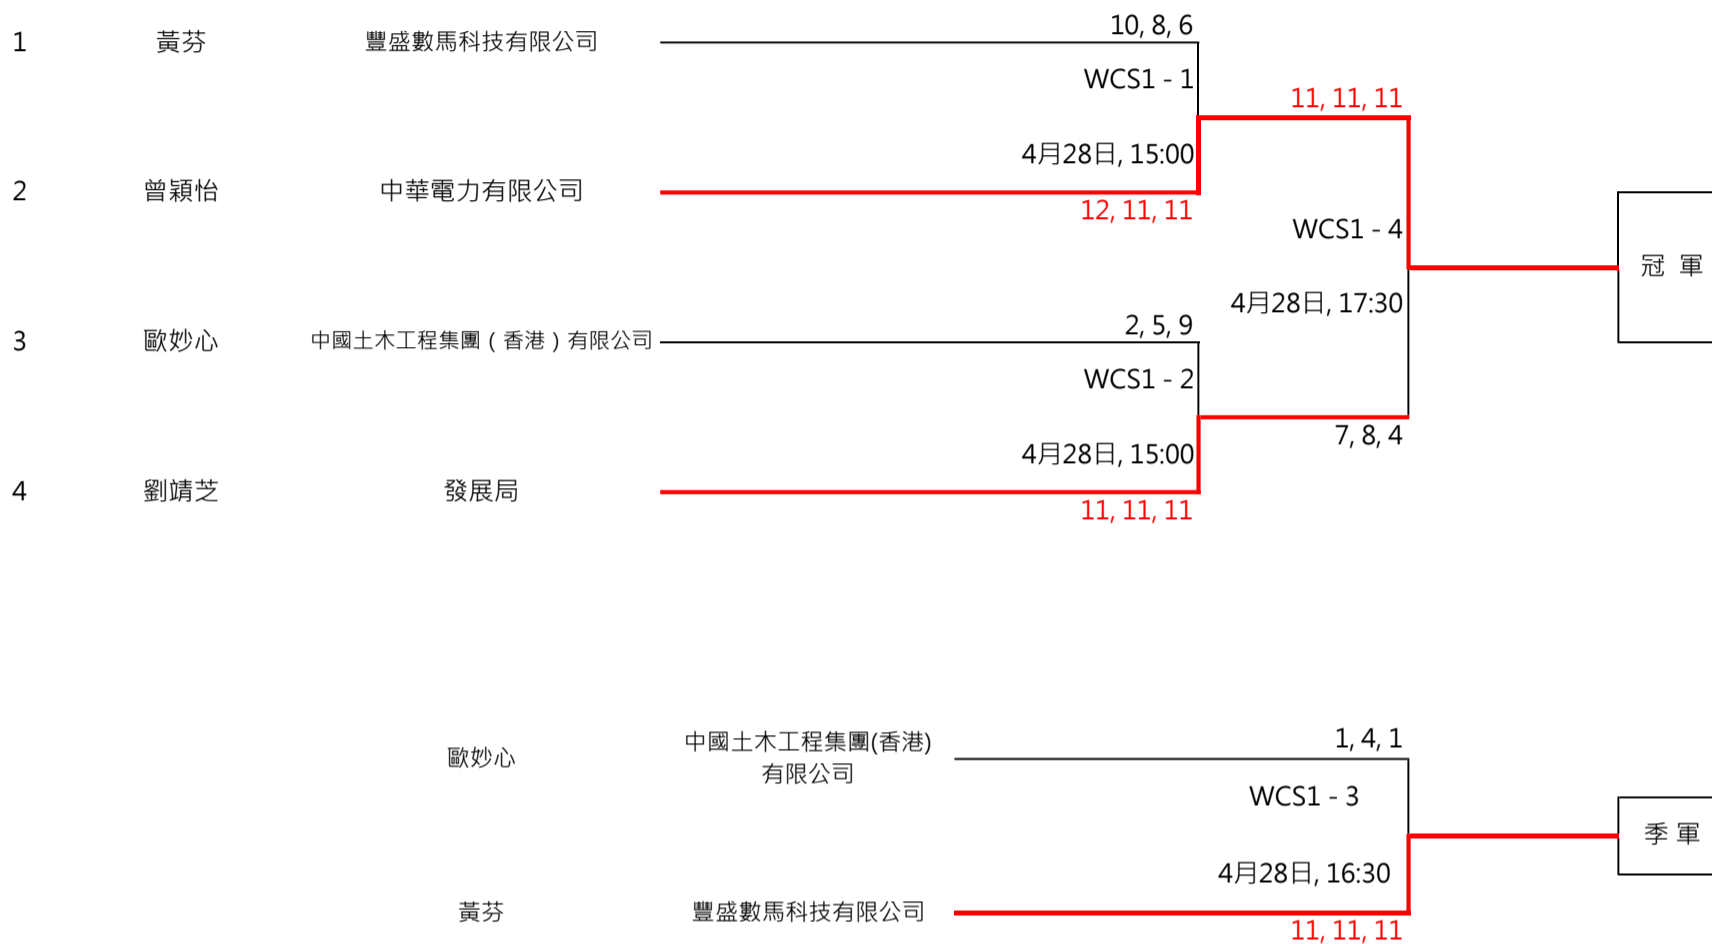

建造業乒乓球比賽2024

女子單打青年組 (WS2) - 賽程表

比賽日期：2024年4月28日 (星期日)

地點：香港建造學院上水院校 7/F 禮堂 (地址：香港新界上水鳳南路1號)

1	陳冬兒	奧雅納工程顧問	10, 12, 12	WS2 - 10	4月28日, 10:40	11, 8, 7		
2	李可欣	協興建築有限公司	2, 1	WS2 - 1	4月28日, 08:40	12, 10, 10		
3	楊寶晴	發展局	11, 11	WS2 - 18	4月28日, 14:00	11, 4, 5, 5		
4	溫巧晴	恒益捲閘工程有限公司	11, 11	WS2 - 2	4月28日, 08:40	8, 11, 11		
5	黎漪鈴	奧雅納工程顧問	9, 3	WS2 - 11	4月28日, 11:00	9, 11, 11		
6	呂穎姿	協興建築有限公司	1, 5	WS2 - 3	4月28日, 08:40	11, 5, 8		
7	胡昕	奧雅納工程顧問	11, 11	WS2 - 22	4月28日, 15:00	5, 11, 11, 1, 11		
8	何麗詩	中華電力有限公司	11, 5, 6	WS2 - 12	4月28日, 11:00	11, 11		
9	林曉晴	發展局	11, 11	WS2 - 4	4月28日, 08:40	5, 11, 11		
10	林采熹	建造業運動及義工計劃會員	9, 7	WS2 - 19	4月28日, 14:00	9, 11, 11, 11		
11	黃婉翹	建造業運動及義工計劃會員	0, 0(w/o)	WS2 - 5	4月28日, 09:00	11, 11		
12	楊凱夷	香港房屋委員會	11, 11	WS2 - 13	4月28日, 11:00	7, 5		
13	葉紀欣	奧雅納工程顧問	0, 0(w/o)	WS2 - 25	4月28日, 17:30			冠軍
14	劉鳳怡	發展局	11, 11	WS2 - 14	4月28日, 11:00	11, 5, 7		
15	梁滿平	利基建築有限公司	5, 1	WS2 - 6	4月28日, 09:00	8, 2		
16	翁馨婉	香港善美建築工友之家	11, 11	WS2 - 20	4月28日, 14:00	11, 11, 7, 11		
17	陳栢芝	香港建造學院	4, 2	WS2 - 7	4月28日, 09:00	5, 11, 5		
18	梁穎蕎	發展局	11, 11	WS2 - 15	4月28日, 11:00	5, 11, 11		
19	李恆珮	新輝 (建築管理) 有限公司	11, 8, 11	WS2 - 23	4月28日, 15:00	11, 6, 5, 11, 6		
20	李愷瑩	奧雅納工程顧問	11, 11	WS2 - 16	4月28日, 11:00	11, 7		
21	林奕雯	發展局	9, 11, 11	WS2 - 8	4月28日, 09:00	4, 4		
22	鄭汶芝	德耀消防工程有限公司	11, 9, 8	WS2 - 21	4月28日, 14:00	7, 9, 11, 7		
23	陳恩善	建造業運動及義工計劃會員	0, 0(w/o)	WS2 - 9	N/A			
24	張雪梨	惠實顧問有限公司	0, 0(w/o)	WS2 - 17	4月28日, 11:00	13, 11		
25	劉沅欣	機場管理局	11, 11					
	溫巧晴	恒益捲閘工程有限公司	12, 8, 6, 3	WS2 - 24	4月28日, 16:30			季軍
	劉沅欣	機場管理局	10, 11, 11, 11					

建造業乒乓球比賽2024

女子單打工友組 (WCS1) - 賽程表

比賽日期：2024年4月28日 (星期日)

地點：香港建造學院上水院校 7/F 禮堂 (地址：香港新界上水鳳南路1號)