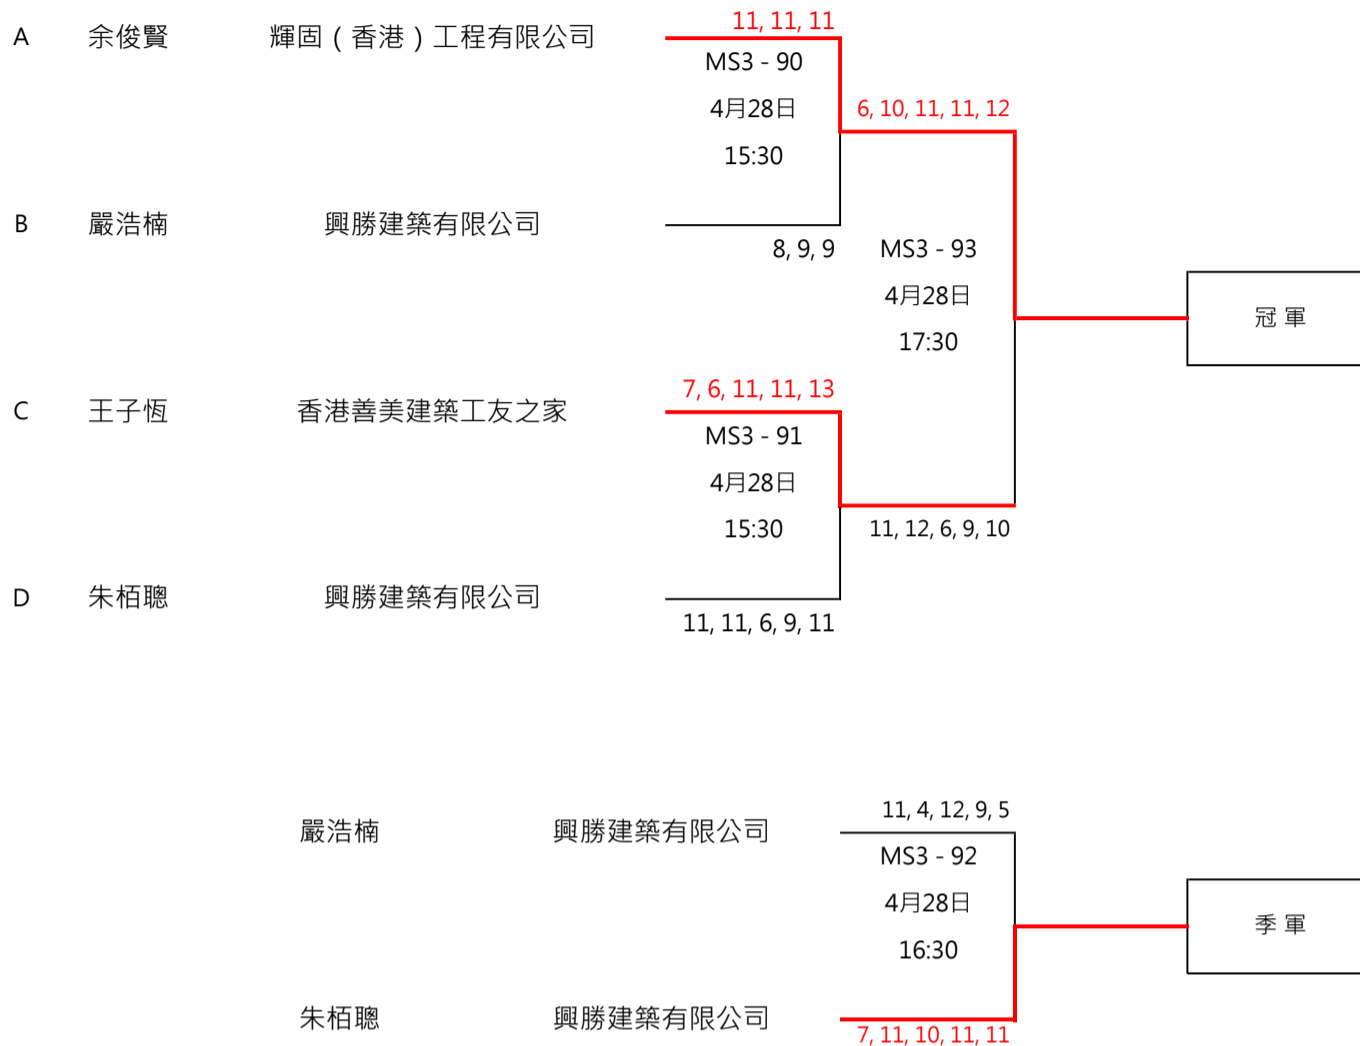

建造業乒乓球比賽2024

男子單打青年組 (MS3) - 賽程表

比賽日期：2024年4月21日及28日 (星期日)

地點：香港建造學院上水院校 7/F 禮堂 (地址：香港新界上水鳳南路1號)

建造業乒乓球比賽2024

男子單打工友組 (MCS1) - 賽程表

比賽日期：2024年4月21日及28日 (星期日)

地點：香港建造學院上水院校 7/F 禮堂 (地址：香港新界上水鳳南路1號)