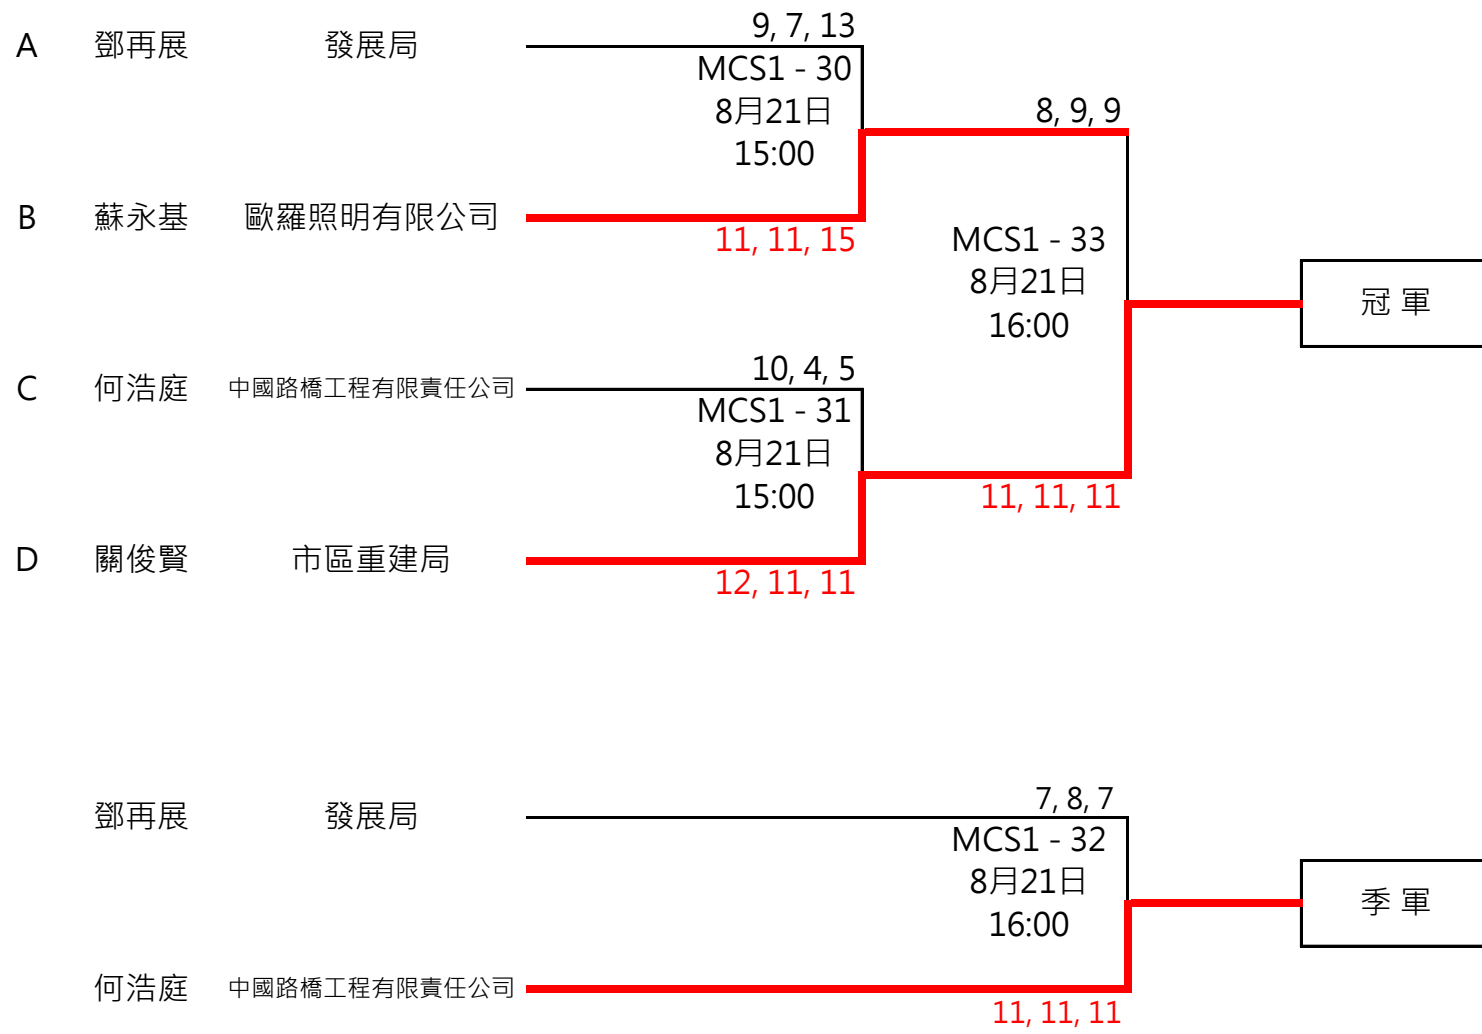

A

B

C

D

建造業乒乓球比賽2022

男子單打工友組 (MCS1) - 賽程表

比賽日期：2022年8月14日及21日 (星期日)

地點：香港建造學院上水院校 7/F 禮堂 (地址：香港新界上水鳳南路1號)

建造業乒乓球比賽2022

女子單打先進組 (WS1) - 賽程表

比賽日期：2022年8月21日 (星期日)

地點：香港建造學院上水院校 7/F 禮堂 (地址：香港新界上水鳳南路1號)

1	劉少莉	德耀消防工程有限公司	8, 11, 11	WS1 - 7		
2	戴笑蕙	發展局	11, 11	WS1 - 1	8月21日 14:20	9, 7, 7
3	程杏樹	香港機場管理局	11, 8, 9	WS1 - 11	8月21日 15:20	11, 7, 2, 3
4	謝雪清	恒益捲閘工程有限公司	11, 11, 13	WS1 - 2	8月21日, 11:00	3, 2
5	鍾兆玲	信豐工程有限公司	13, 3, 11	WS1 - 8	8月21日, 11:00	4, 1
6	劉雪兒	香港機場管理局	5, 2	WS1 - 3	8月21日, 11:00	11, 11, 11
7	曾雲	香港鐵路有限公司	11, 11	WS1 - 14	8月21日 16:40	
8	李新穎	建造業工友	6, 5	WS1 - 9	8月21日 14:20	
9	郭苡婷	香港鐵路有限公司	11, 11	WS1 - 4	8月21日, 11:00	11, 11, 6, 6, 4
10	區燕屏	發展局	1, 3	WS1 - 12	8月21日 15:20	7, 11, 11, 11
11	馮嘉玲	德耀消防工程有限公司	11, 11	WS1 - 5	8月21日, 11:20	
12	陳淑芬	信豐工程有限公司	2, 1	WS1 - 10	8月21日, 11:20	8, 7, 11, 11, 11
13	李佳恩	德耀消防工程有限公司	11, 11	WS1 - 6	8月21日, 11:20	
14	賴麗惠	德耀消防工程有限公司	0, 0 (w/o)			
	劉少莉	德耀消防工程有限公司	11, 6, 11, 11, 9	WS1 - 13	8月21日 16:20	
	郭苡婷	香港鐵路有限公司	2, 11, 9, 13, 11			