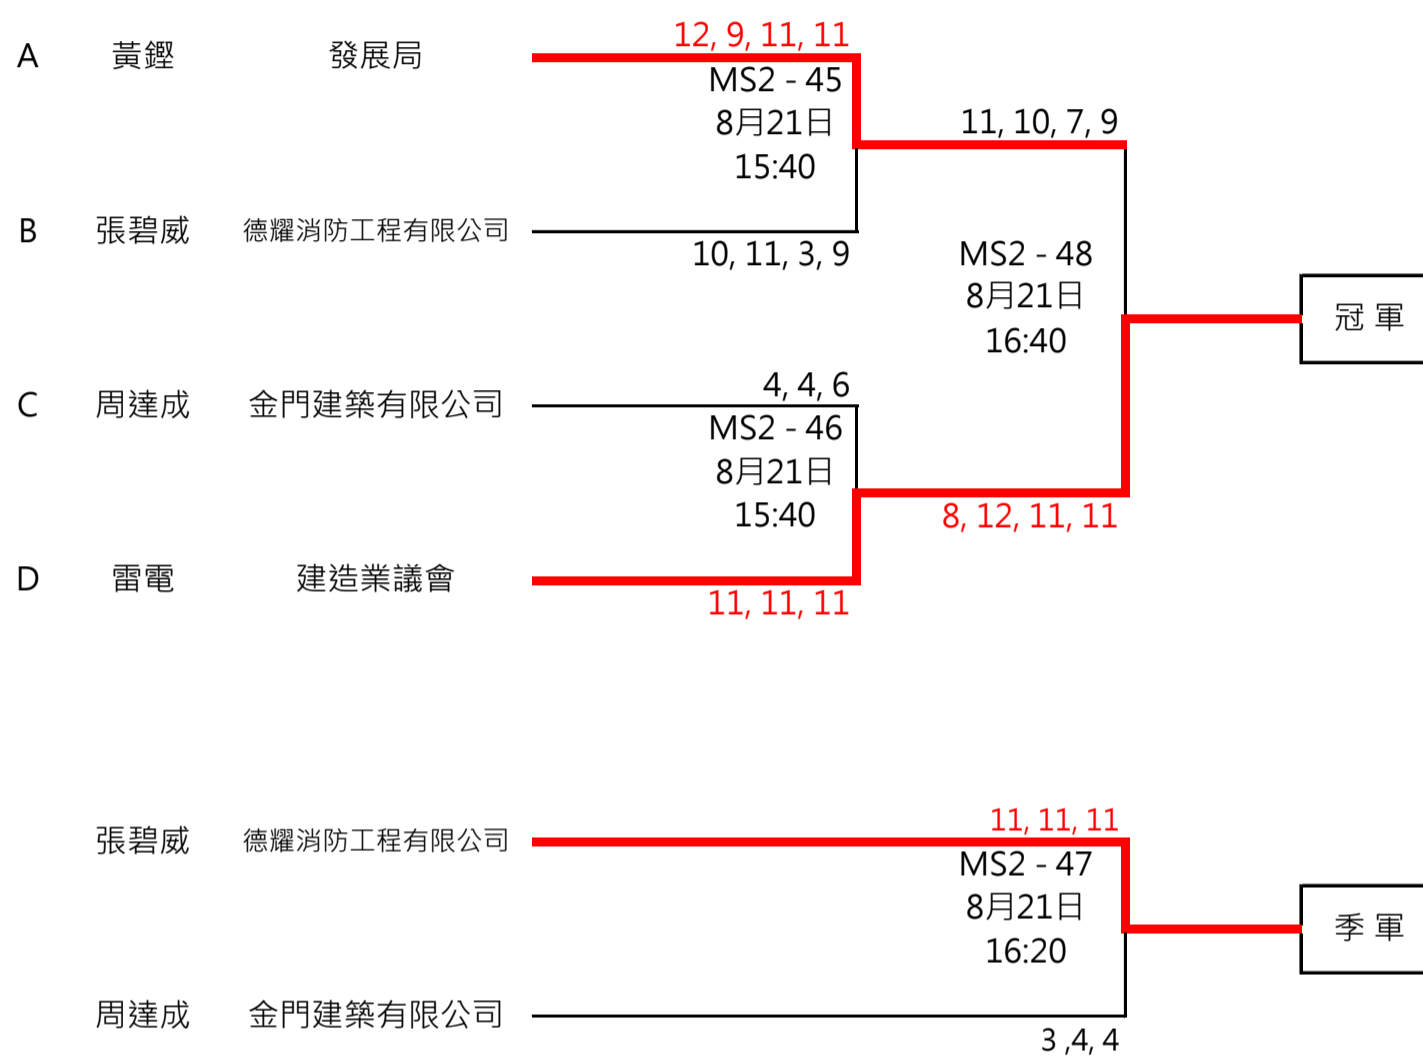

A

B

建造業乒乓球比賽2022

男子單打先進組 (MS2) - 賽程表

比賽日期：2022年8月14日及21日 (星期日)

地點：香港建造學院上水院校 7/F 禮堂 (地址：香港新界上水鳳南路1號)

25	黃國華	香港營造師學會			4, 4
26	曾展鵬	建造業運動及義工計劃會員	MS2 - 25	8月14日	13, 11
27	伍保倫	顯豐工程有限公司	MS2 - 9	8月14日 10:00	11, 11
28	黃家豪	華營建築有限公司			11, 8
29	鄧永達	國際建築裝飾有限公司	MS2 - 10	8月14日 10:00	11, 11
30	劉家榮	香港建造學院 - 九龍灣院校	MS2 - 26	8月14日 15:00	11, 11
31	何君泰	勞工處			4, 2
32	杜建	協興建築有限公司	MS2 - 27	8月14日 15:00	11, 11
33	周達成	金門建築有限公司	MS2 - 11	8月14日 10:00	3, 11, 11
34	林昭燦	華營建築有限公司			9, 7
35	劉煒立	建造業運動及義工計劃會員	MS2 - 12	8月14日 10:00	11, 11
36	郭錦祥	德耀消防工程有限公司	MS2 - 28	8月14日 15:00	0, 0 (w/o)
37	鄭浩聲	顯豐工程有限公司			7, 3
38	蔡立新	發展局	MS2 - 29	8月14日 15:00	11, 11
39	麥俊榮	信豐工程有限公司	MS2 - 13	8月14日 10:00	11, 11
40	郭志雲	香港鐵路有限公司			5, 7
41	郭緒榮	合記金輝工程有限公司	MS2 - 14	8月14日 10:00	11, 11
42	謝松光	協興建築有限公司	MS2 - 30	8月14日 15:00	5, 10
43	黃志強	新世界建築有限公司			3, 4
44	周駿宏	香港寶嘉建築有限公司	MS2 - 31	8月14日 15:20	11, 11
45	黃偉斌	寶登建築有限公司	MS2 - 15	8月14日 10:20	6, 4
46	李世昌	添億工程(遠東)有限公司			5, 4
47	雷電	建造業議會	MS2 - 16	8月14日 10:20	11, 11
48	鍾明	中華電力有限公司	MS2 - 32	8月14日 15:20	11, 11
					3, 3
					6, 4
					MS2 - 37
					8月21日 13:00
					6, 8
					MS2 - 43
					8月21日 14:40
					C
					11, 11
					MS2 - 38
					8月21日 13:00
					11, 11
					0, 0 (w/o)
					5, 9
					MS2 - 39
					8月21日 13:00
					5, 9
					MS2 - 44
					8月21日 14:40
					D
					9, 7
					MS2 - 40
					8月21日 13:00
					11, 11

建造業乒乓球比賽2022

男子單打先進組 (MS2) - 賽程表

比賽日期：2022年8月14日及21日 (星期日)

地點：香港建造學院上水院校 7/F 禮堂 (地址：香港新界上水鳳南路1號)

建造業乒乓球比賽2022

男子單打青年組 (MS3) - 賽程表

比賽日期：2022年8月14日及21日 (星期日)

地點：香港建造學院上水院校 7/F 禮堂 (地址：香港新界上水鳳南路1號)