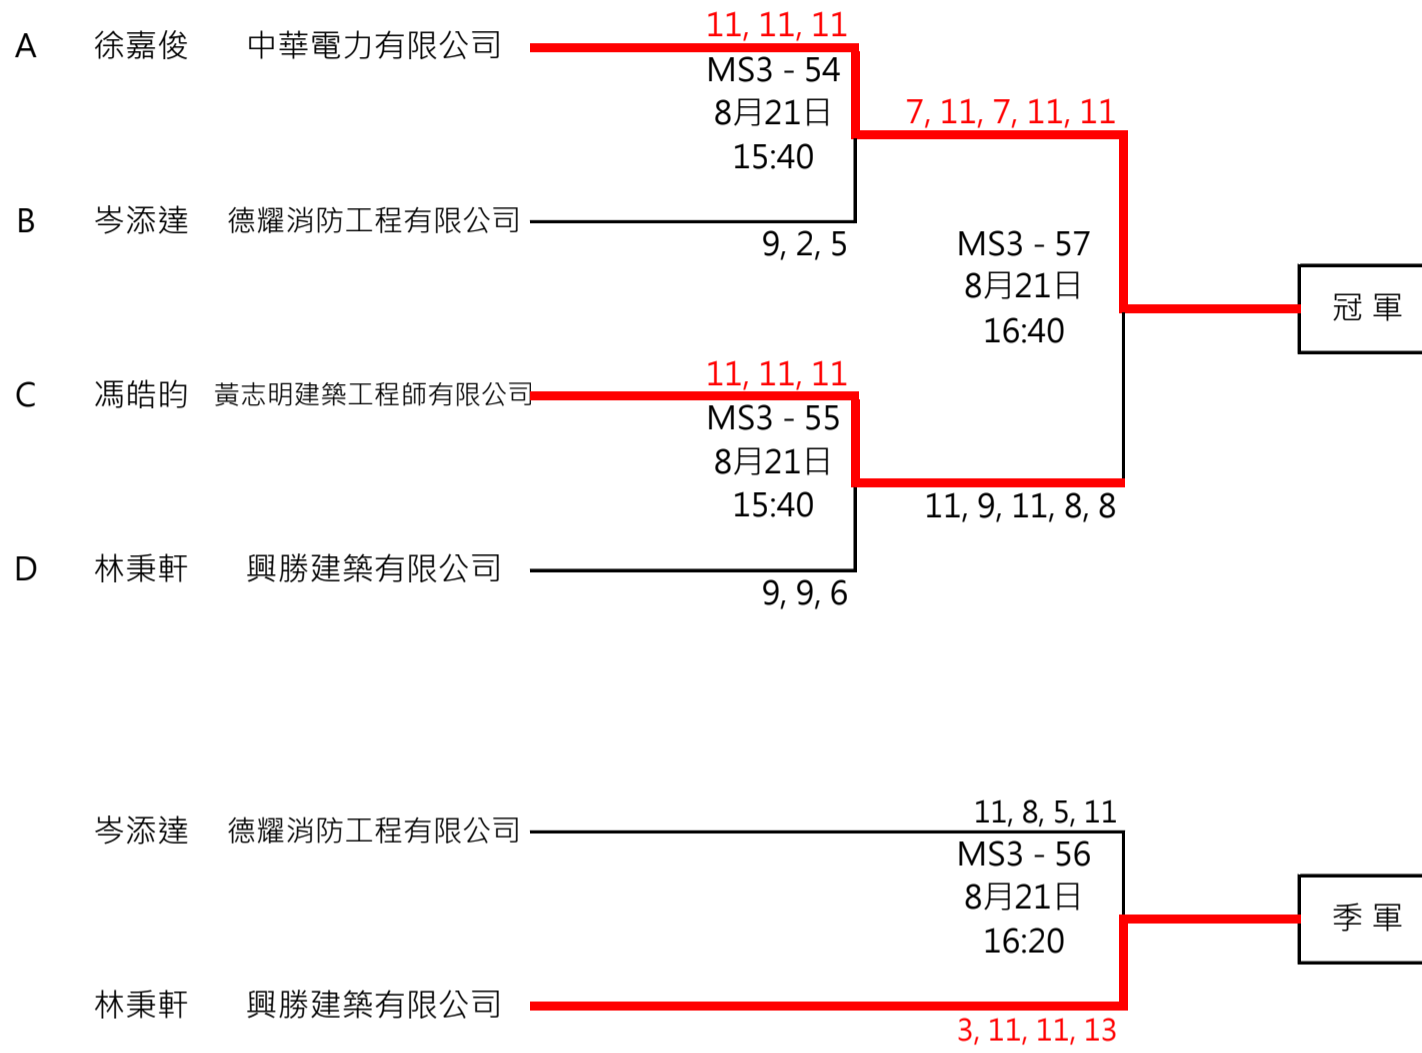

C

D

建造業乒乓球比賽2022

男子單打青年組 (MS3) - 賽程表

比賽日期：2022年8月14日及21日 (星期日)

地點：香港建造學院上水院校 7/F 禮堂 (地址：香港新界上水鳳南路1號)

建造業乒乓球比賽2022

男子單打工友組 (MCS1) - 賽程表