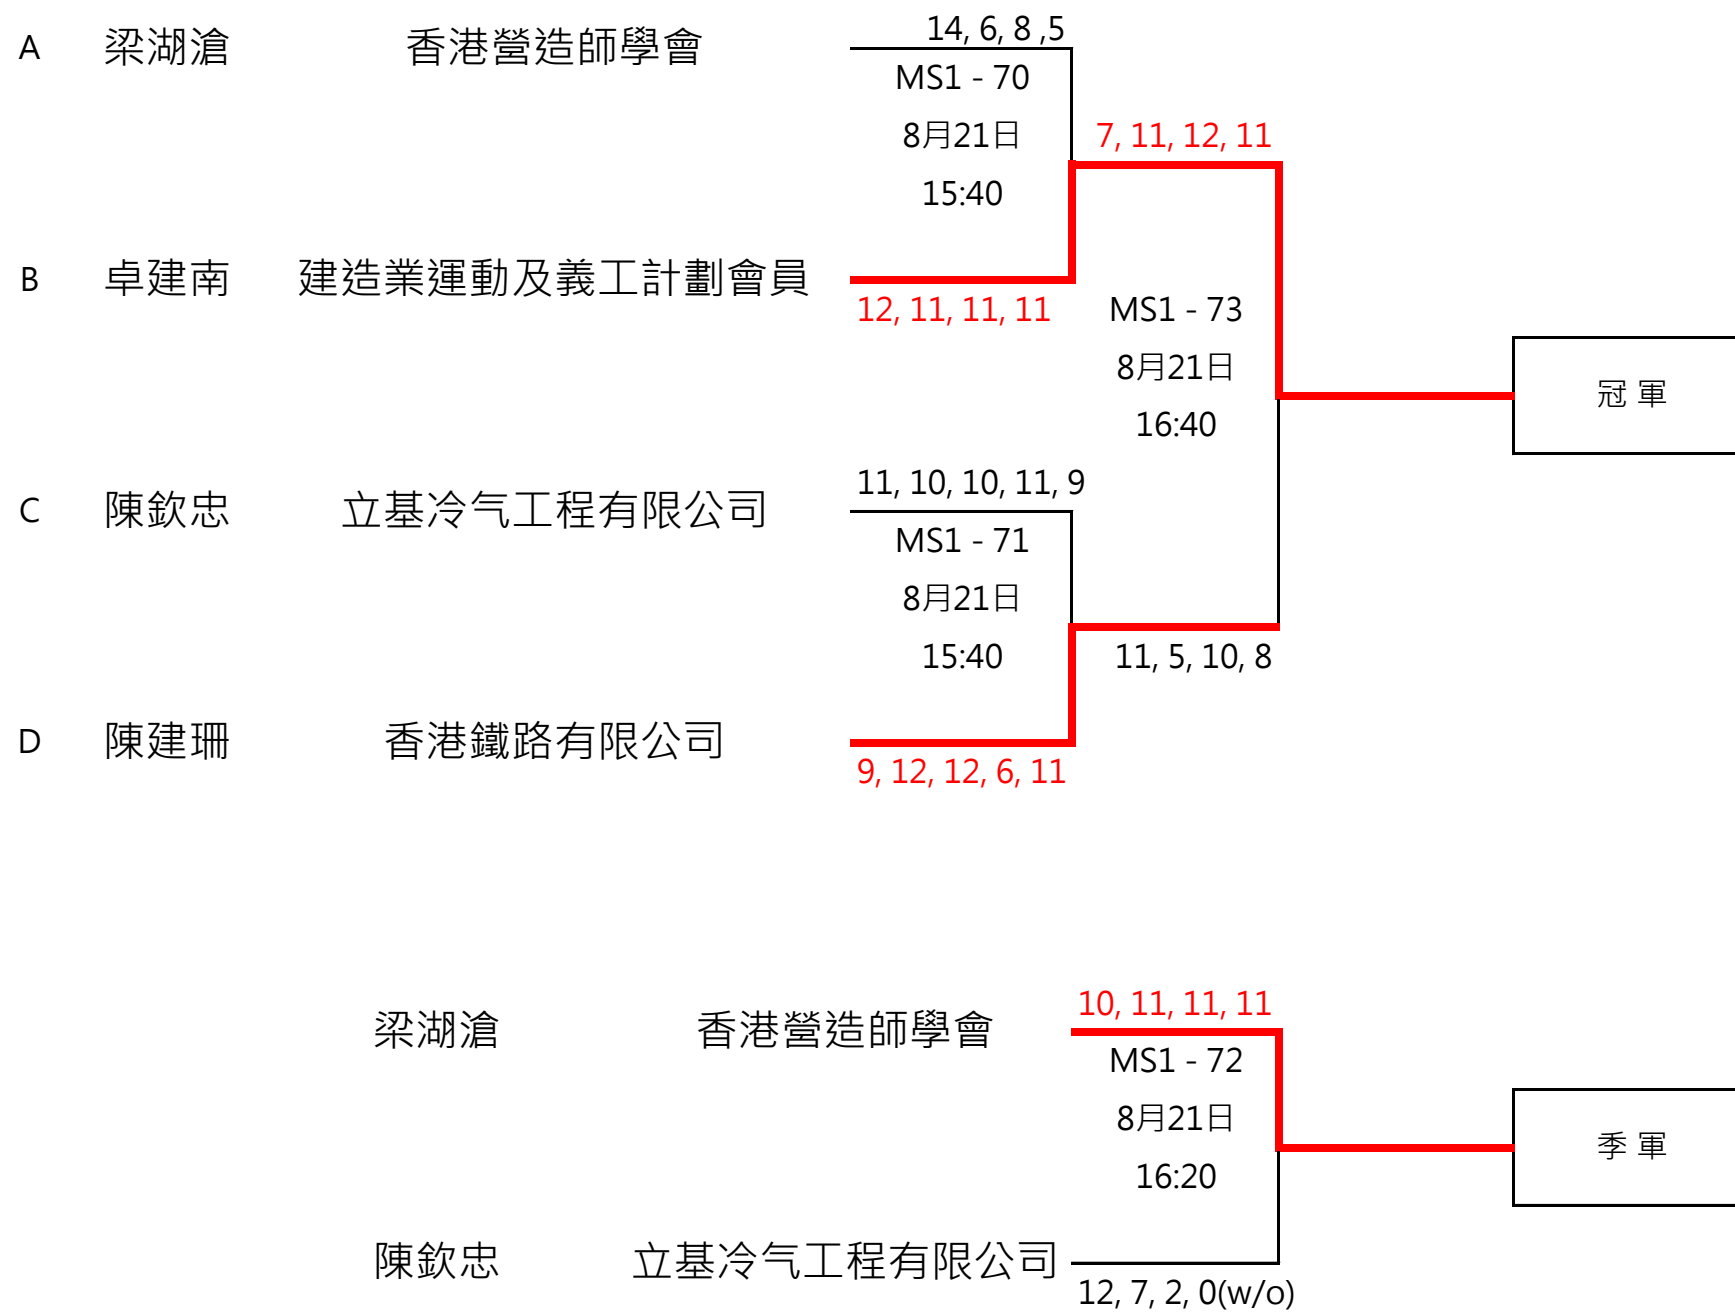

C

D

建造業乒乓球比賽2022

男子單打長青組 (MS1) - 賽程表

比賽日期：2022年8月14日及21日 (星期日)

地點：香港建造學院上水院校 7/F 禮堂 (地址：香港新界上水鳳南路1號)

建造業乒乓球比賽2022

男子單打先進組 (MS2) - 賽程表